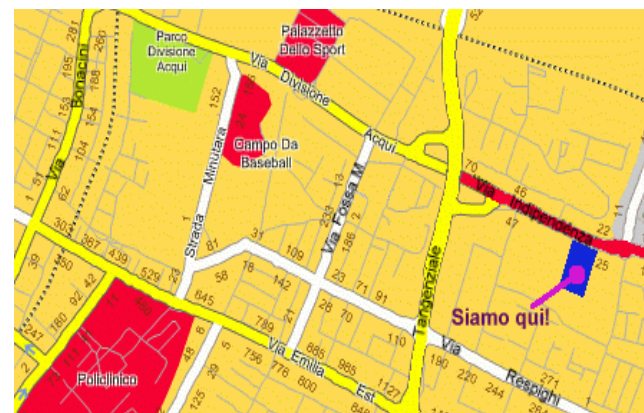

Maestro
Alessandro Tittarelli
7° Dan

Iwama shin shin aiki shuren kai

DOMENICA 18/01/2009

Koshukai aperto solo alle cinture nere

9.30 - 12.30 1° KEIKO
15.00 - 18.00 2° KEIKO

Lo Yudansha Koshukai si terrà a Modena nell'AIKIDO DOJO MODENA presso la Polisportiva Modena Est in Via Indipendenza, 25.

Lo Yudansha Koshukai è aperto ai soli iscritti all'organizzazione DENTO IWAMA RYU ITALIA.

Si prega ai partecipanti di munirsi di scarpette da ginnastica poiché la sessione di armi verrà svolta nella grande sala in parquet.

Portare sempre ken, jo e tanto.

Lo Yudansha Koshukai è aperto alle cinture nere graduate 1°, 2°, 3° e 4° Dan.